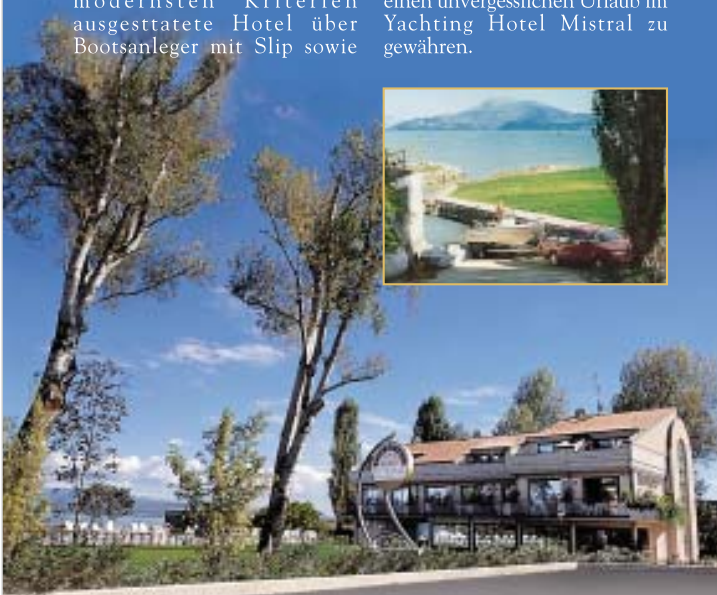

In bezaubernder Lage am südlichen Gardasee erwartet Sie das Yachting Hotel Mistral, eingebettet in grosser, gepflegter Parkanlage direkt am See und nur wenige Schritte von Sirmione Kurheilbad entfernt. Weiterhin verfügt das nach modernsten Kriterien ausgestattete Hotel über Bootsanleger mit Slip sowie

eigenem Parkplatz. Exklusiv eingerichtete Zimmer mit Balkon und Seeblick, Panoramaschwimmbad mit Unterwassermassage, Solarium, Fitnessraum mit Sauna, sowie Restaurant mit typisch hiesiger Küche tragen dazu bei, Ihnen einen unvergesslichen Urlaub im Yachting Hotel Mistral zu gewähren.

Yachting Hotel Mistral waits for you in its privileged position on enchanting Lake Garda. The Hotel is just a few steps away from the Sirmione Hot Springs and Spa and is immersed in a large park directly on the lakeshore. It is newly built according to the latest design criteria and has all modern conveniences in the best hotelkeeping tradition. It has a dock with slide for beaching boats plus a garage and private parking. Finely furnished rooms with large balconies overlooking the lake, a panoramic pool with whirlpool bath, solarium, gym with sauna, a restaurant offering typical local cuisine: these are all reasons why Yachting Hotel Mistral is an ideal spot for unforgettable vacations.

Dans le superbe décor du Lac de Garde, entouré d'un grand jardin sur le bord de l'eau, à 200 m. des Thermes de Sirmione, le Yachting Hotel Mistral Vous attend. De nouvelle construction, il a été conçu à partir de technologies avancées et offre à sa clientèle tous les comforts de la meilleure tradition hôtelière. Il dispose d'un bassin avec un chemin de halage pour les bateaux, garage et parking privé. Les chambres, élégamment meublées, s'ouvrant sur une terrasse avec une vue magnifique sur le lac, la piscine panoramique avec hydromassage, le solarium, la salle de fitness avec sauna et le restaurant gastronomique font du Yachting Hotel Mistral la destination privilégiée pour un séjour inoubliable.